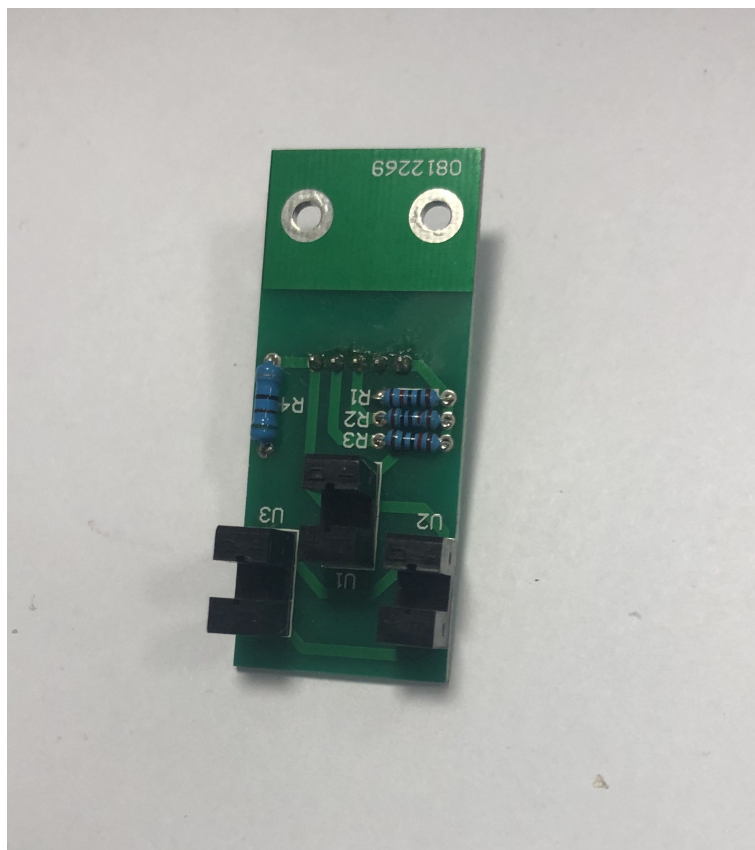

Enkóder pre vyvažovacie zariadenie

Katalógové číslo: 884

Enkóder pre vyvažovacie zariadenie